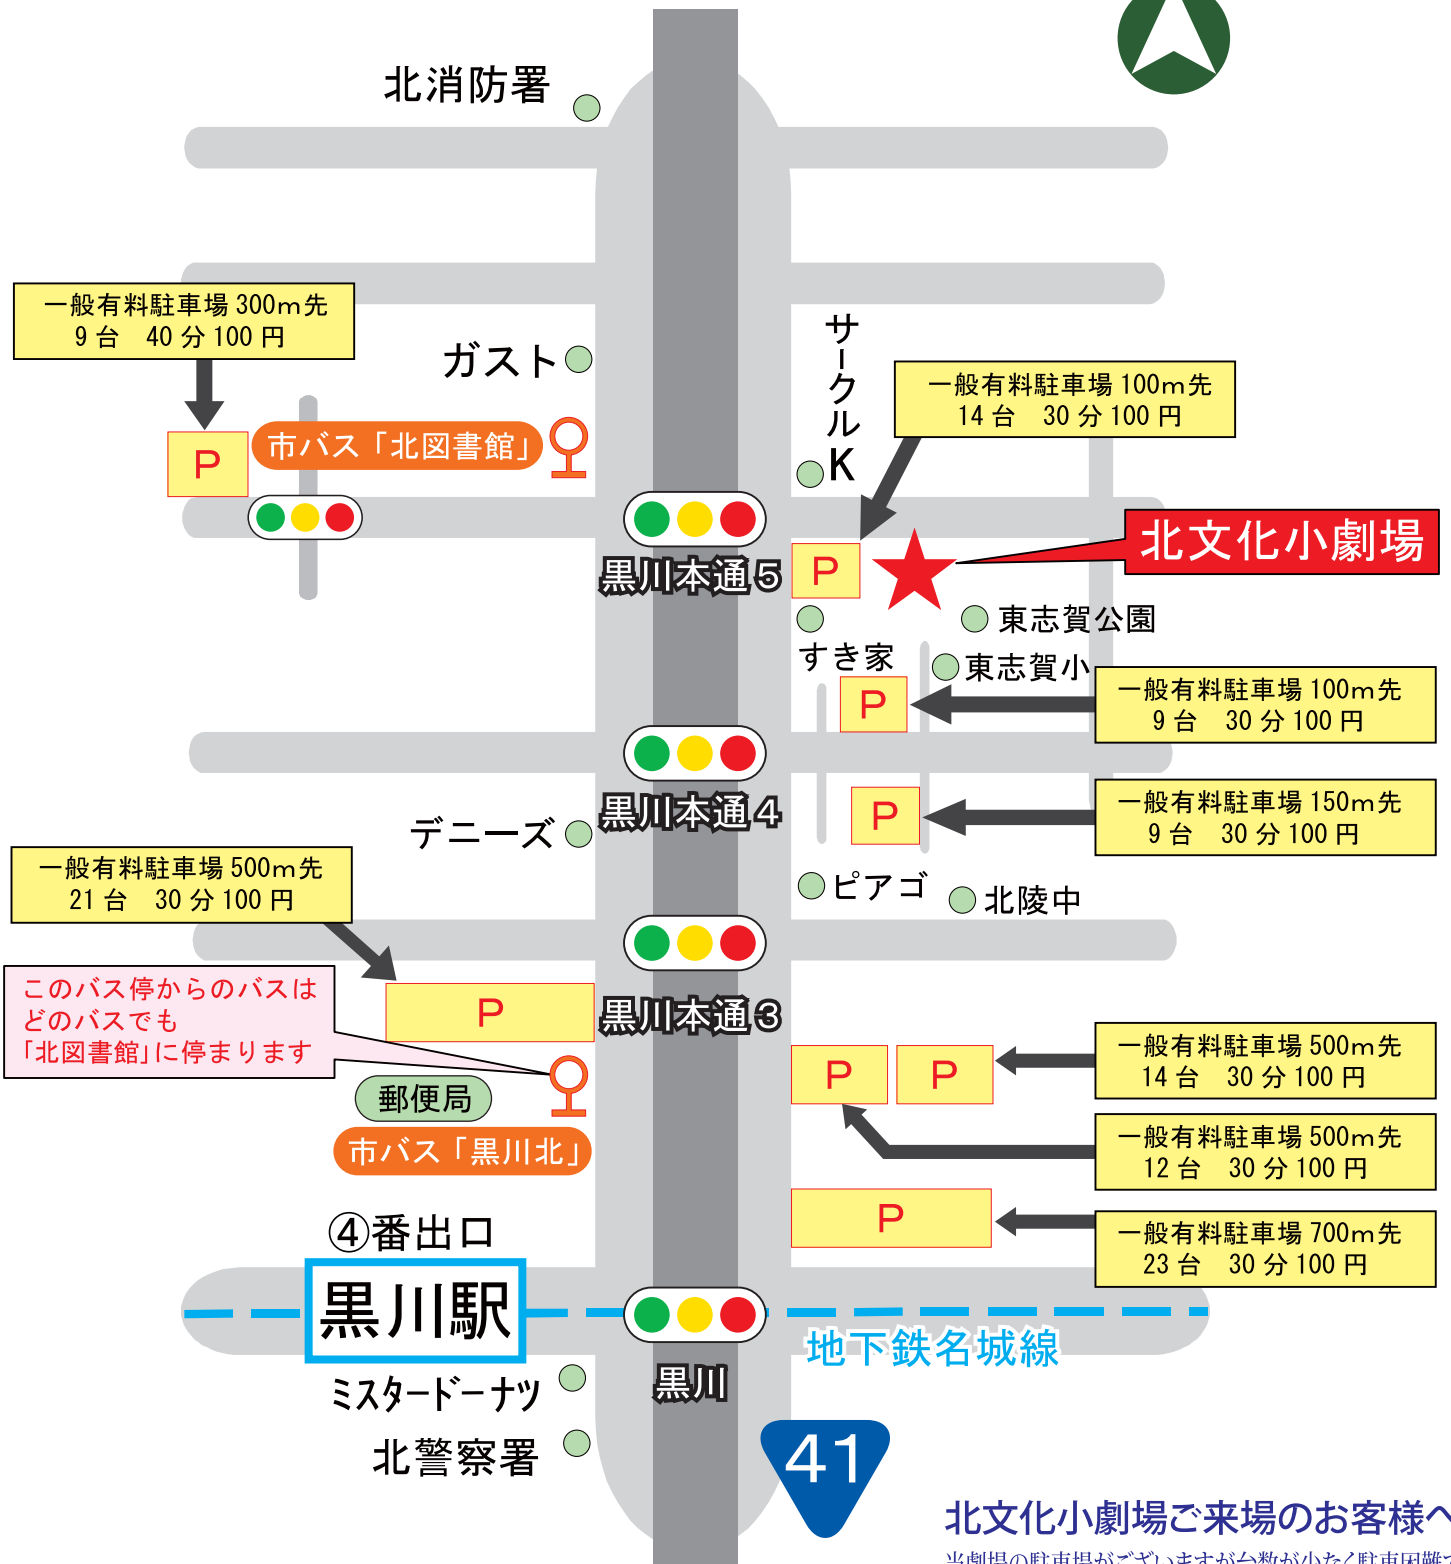

新川中橋・小牧 方面

清水口・東新町 方面

※劇場にご来館の際は公共交通機関をご利用ください。

- 地下鉄:名城線「黒川」下車4番出口を北へ徒歩12分
- 市バス:基幹栄1号系統・黒川11号系統・黒川12号系統
「北図書館」下車東へ徒歩3分

名古屋市北区志賀町4丁目60番地の31 (東志賀公園西隣)
TEL 052-910-3366 FAX 052-910-3367

北文化小劇場ご来場のお客様へ

当劇場の駐車場がございますが台数が少なく駐車困難です。
公共交通機関をご利用ください。
一応近辺の駐車場をご紹介しますが、民間の駐車場
ですので空きがない場合が多いかと思われます。
※掲載情報が異なっている場合がございます。ご了承ください。